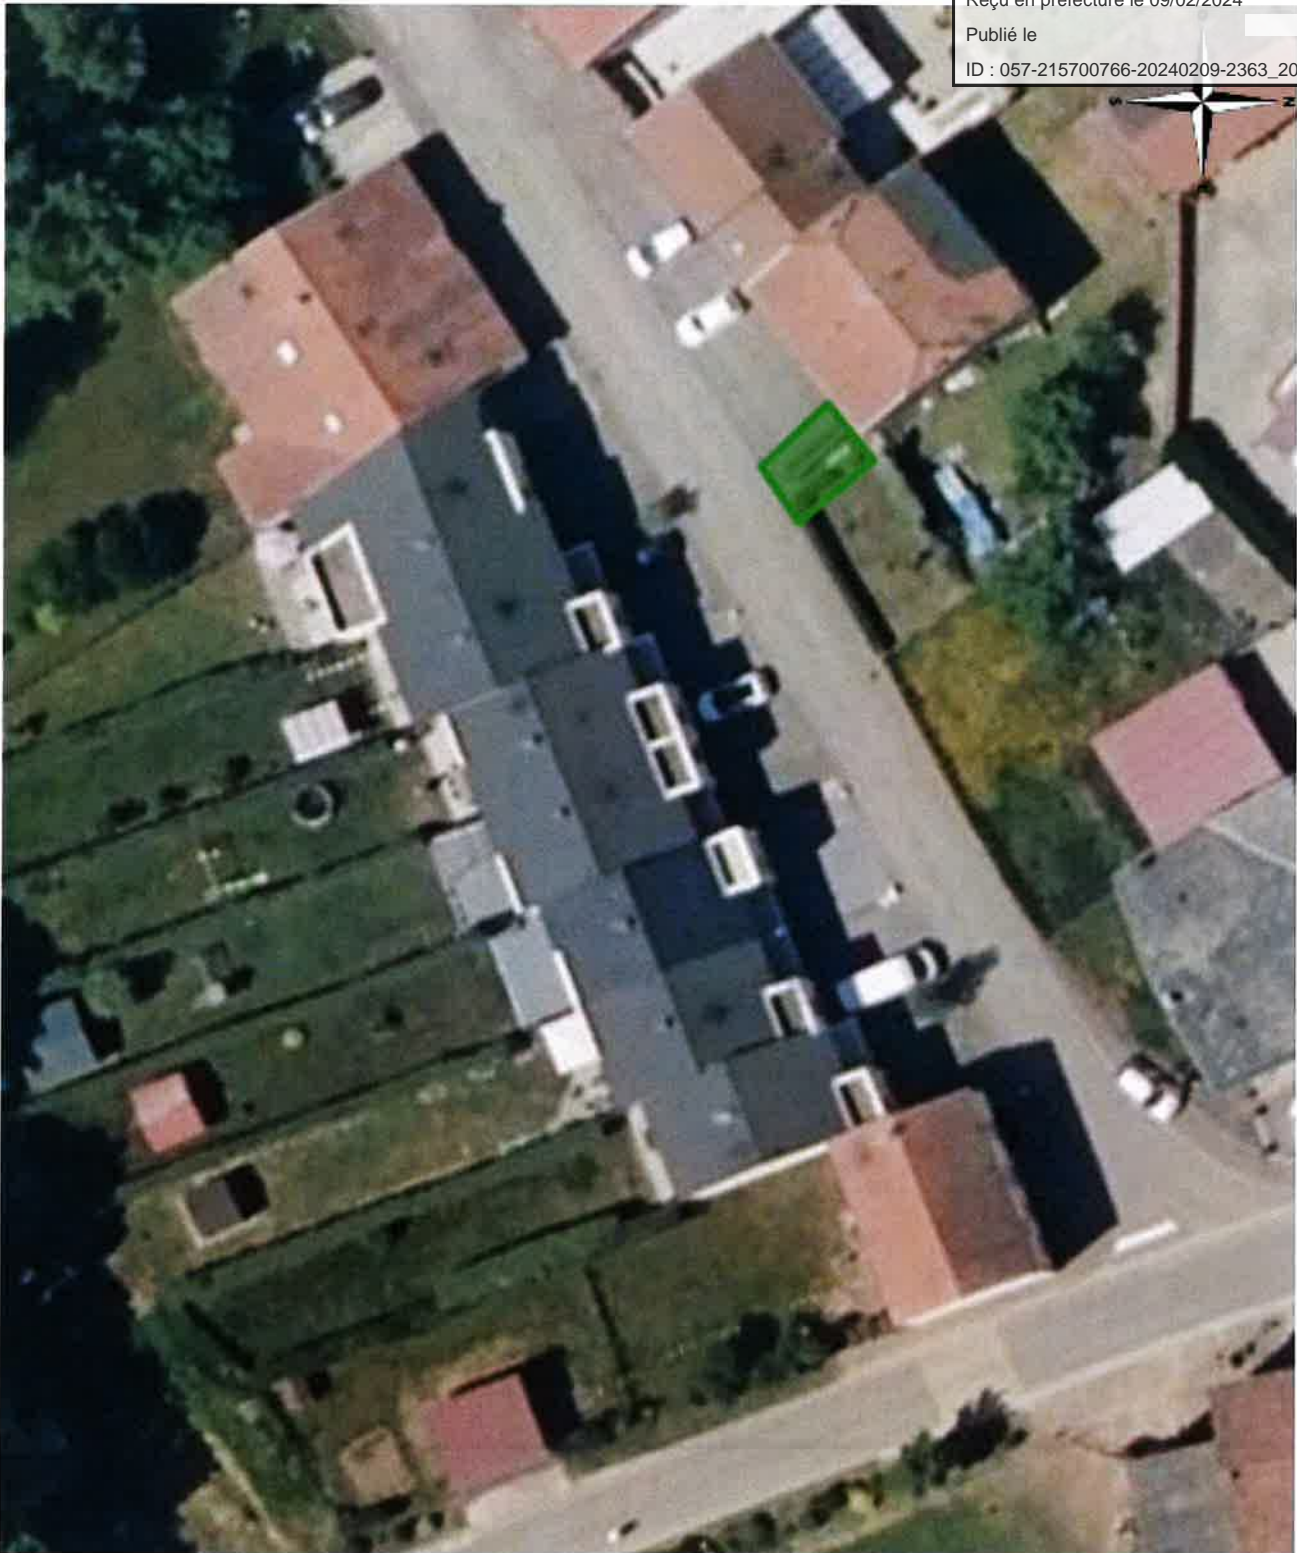

Coordonnées : <gml:Polygon srsName="EPSG:4171"><gml:exterior><gml:LinearRing><gml:posList srsDimension="2">6.310603 49.466857 6.310649 49.466881 6.310699 49.466842 6.310654 49.466822 6.310603 49.466857</gml:posList></gml:LinearRing></gml:exterior></gml:Polygon>